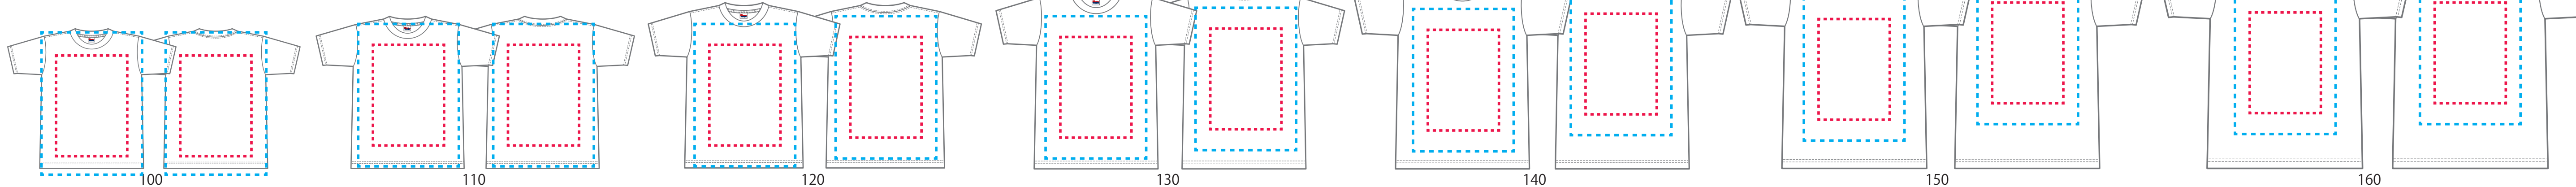

ボディサイズ：版サイズ比較表

ジュニアサイズ

ウーマンサイズ

※ボディの大きさは個体差がありますので
絵型の大きさは目安としてイメージして下さい。

----- A4 (210mm×297mm)
----- A3 (297mm×420mm)

00085-CVT ヘビーウェイトTシャツ

SIZE	100	110	120	130	140	150	160	WS	WM	WL	S	M	L	XL	XXL	XXXL
CODE	19	20	21	22	23	24	25	52	53	54	01	02	03	07	45	46
身丈	40	44	48	52	56	60	63	59	61	64	66	70	74	78	82	84
身巾	31	33	35	37	40	43	46	40	43	46	49	52	55	58	61	64
肩巾	27	29	31	33	35	38	41	34	36	38	44	47	50	53	56	59
袖丈	12	13	14	15	16	17	18	15	16	17	19	20	22	24	26	26
仕様	-	-	-	-	-	-	-	☺	☺	☺	☺	☺	☺	☺	☺	☺

レギュラーサイズ