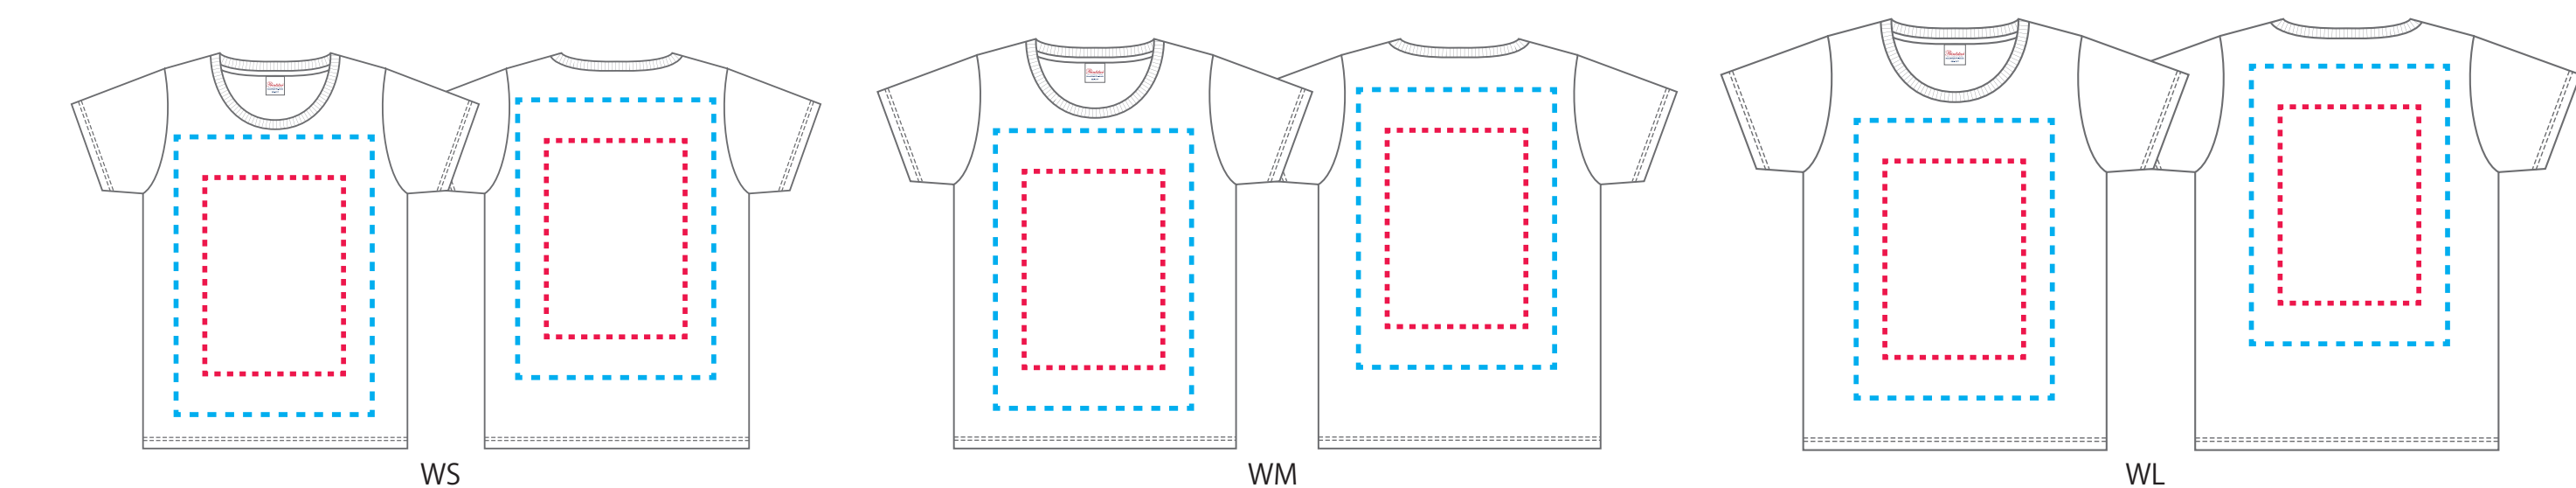

ボディサイズ：版サイズ比較表

ジュニアサイズ

ウーマンサイズ

※ボディの大きさは個体差がありますので
絵型の大きさは目安としてイメージして下さい。

----- A4 (210mm×297mm)
----- A3 (297mm×420mm)

00085-CVT ヘビーウェイトTシャツ

SIZE	100	110	120	130	140	150	160	WS	WM	WL	S	M	L	XL	XXL	XXXL
CODE	19	20	21	22	23	24	25	52	53	54	01	02	03	07	45	46
身丈	40	44	48	52	56	60	63	59	61	64	66	70	74	78	82	84
身巾	31	33	35	37	40	43	46	40	43	46	49	52	55	58	61	64
肩巾	27	29	31	33	35	38	41	34	36	38	44	47	50	53	56	59
袖丈	12	13	14	15	16	17	18	15	16	17	19	20	22	24	26	26
仕様	-	-	-	-	-	-	-	☺	☺	☺	☺	☺	☺	☺	☺	☺

レギュラーサイズ